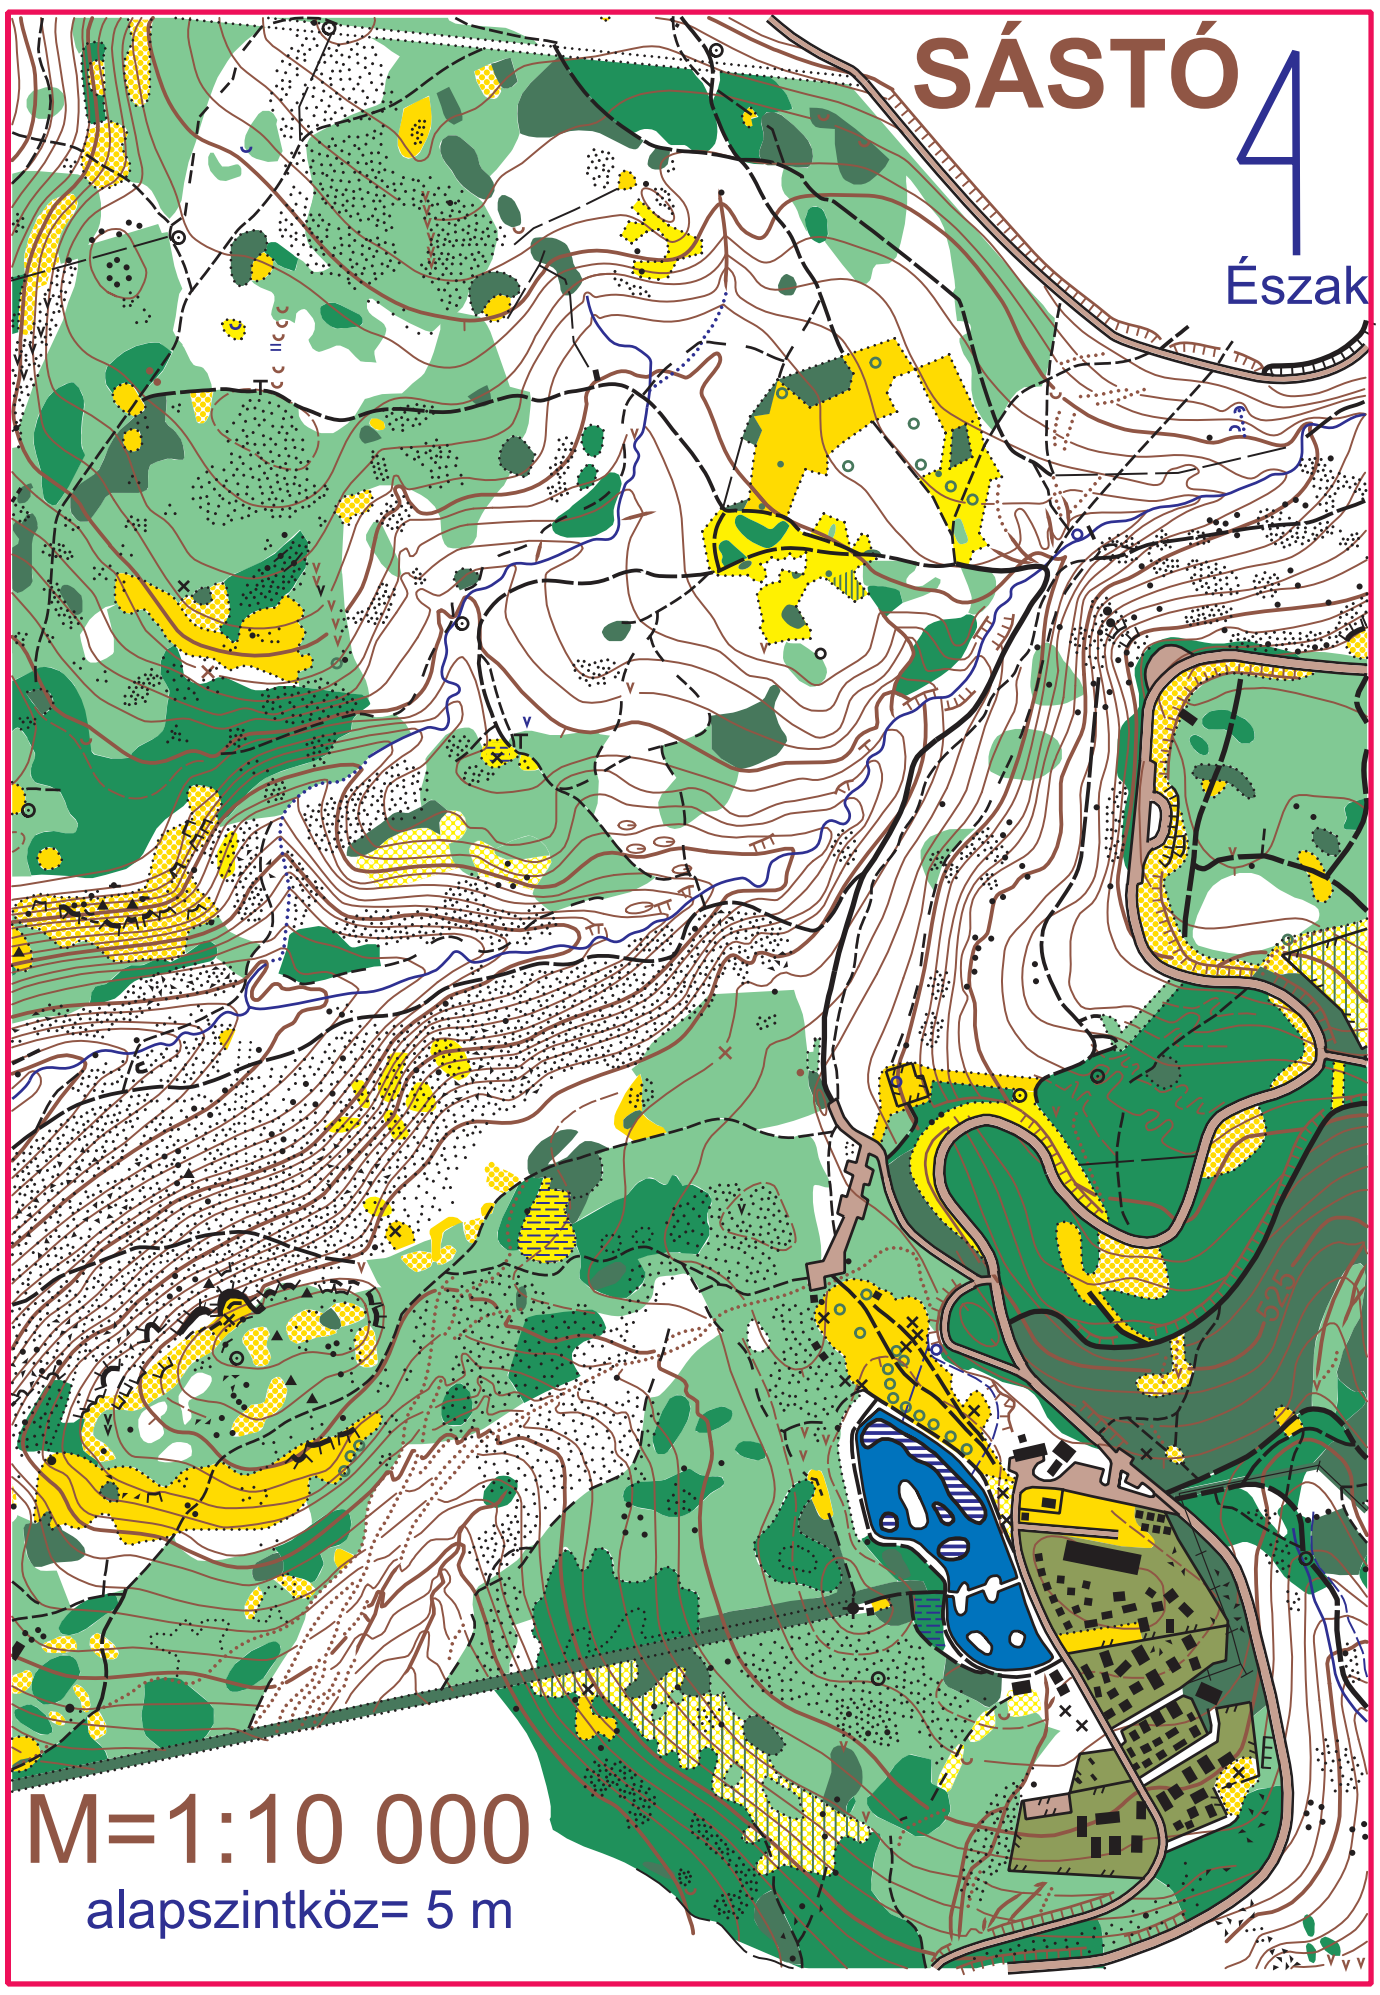

# SÁSTÓ 4

Észak

M=1:10 000  
alapszintköz= 5 m